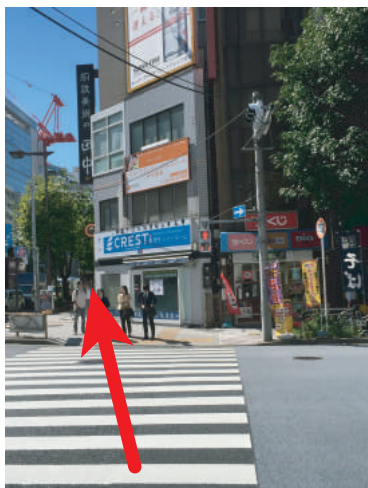

歩 東京不動産への道順案内

日比谷線『小伝馬町』駅よりお越しのお客様

※お越しになる方面により出入口が異なりますのでご注意ください。

●銀座方面よりお越しのお客様

- 1 電車の進行方向に向かい一番前の出入口のエレベータを降り右手へ約80m進み一つ目の十字路の角になります。

- 2 赤色が弊社です

●秋葉原方面よりお越しのお客様

- 1 2番出口を出て横断歩道を渡り約100m直進

- 2 なか卯とまいばすけっとの角を右へ一つ目の十字路の角

- 3 赤色が弊社です

※ Google Map で隣地の建物が表示される場合があります。
弊社は、隣のレフィール日本橋本町の1階となります